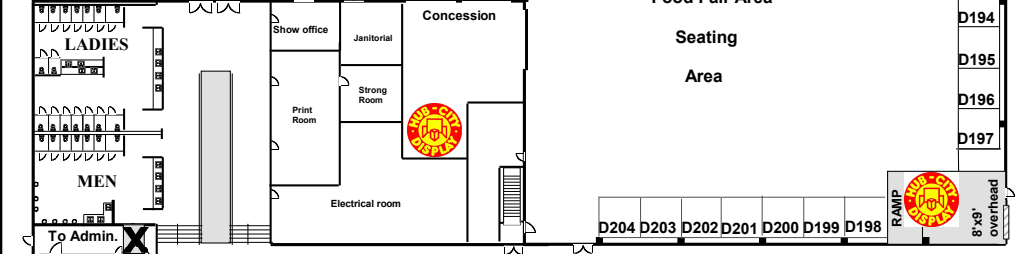

PRAIRIELAND HALL "E"
FOYER AND WASHROOMS

"The Fun Zone"

Superdogs

D170 D171 D172 D173 D174 D175 D176 D177 D178 D179 D180 D181 D182 D183

D1	D39 D40	D59 D60	D79 D80	D99 D100	D119 D120	D139 D140	D159 D160	D184
D2	D38 D41	D58 D61	D78 D81	D98 D101	D118 D121	D138 D141	D158 D161	D185
D3	D37 D42	D57 D62	D77 D82	D97 D102	D117 D122	D137 D142	D157 D162	D186
D4	D36 D43	D56 D63	D76 D83	D96 D103	D116 D123	D136 D143	D156 D163	D187
D5	D35 D44	D55 D64	D75 D84	D95 D104	D115 D124	D135 D144	D155 D164	
D6								
D7	D34 D45	D54 D65	D74 D85	D94 D105	D114 D125	D134 D145	D154 D165	D188
D8	D33 D46	D53 D66	D73 D86	D93 D106	D113 D126	D133 D146	D153 D166	D189
D9	D32 D47	D52 D67	D72 D87	D92 D107	D112 D127	D132 D147	D152 D167	D190
D10	D31 D48	D51 D68	D71 D88	D91 D108	D111 D128	D131 D148	D151 D168	D191
	D30 D49	D50 D69	D70 D89	D90 D109	D110 D129	D130 D149	D150 D169	

D11	D22 D23 D14 D15	D24 D25 D16 D17	D26 D27 D18 D19	D28 D29 D20 D21				
D12								D192
D13								D193

Hall "D"

"Setting you up for Success"

Hub City Display
1740 Ontario Avenue
Saskatoon Saskatchewan
Canada S7K 1T1
Phone: 306-653-3705
Fax: 306-665-3075
Email: info@hubcitydisplay.com
Web: www.hubcitydisplay.com

SHOW

**Saskatoon Exhibition
2010**

DATES

LOCATION

HALL "D" & "E"
SHOW INFORMATION